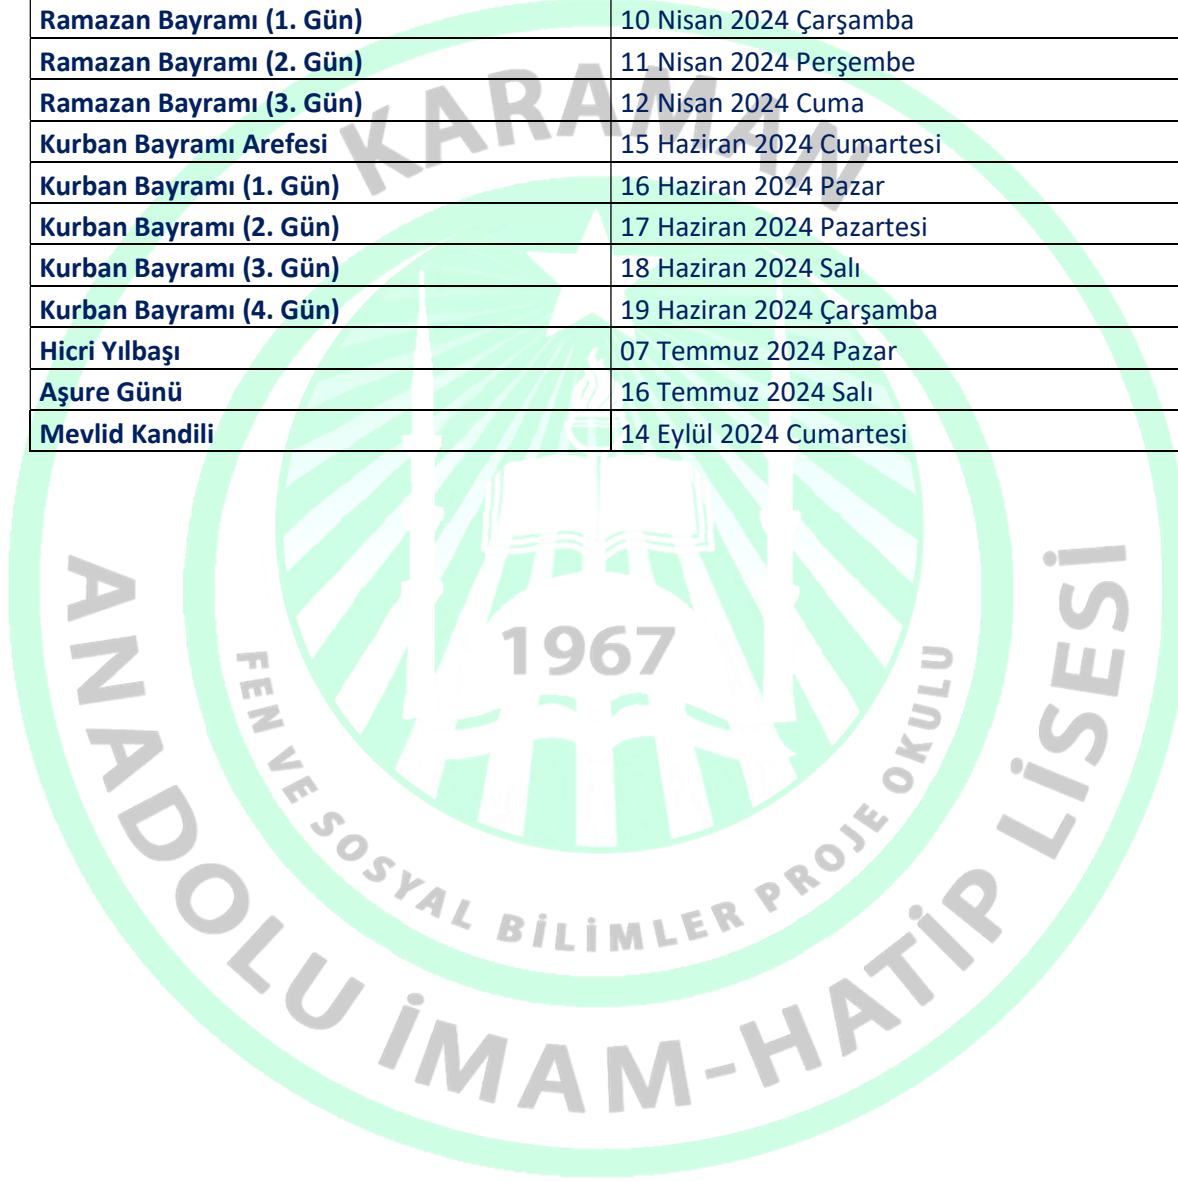

2024 DİNİ GÜNLER TAKVİMİ

Regaib Kandili	11 Ocak 2024 Perşembe
Üç Ayların Başlangıcı	12 Ocak 2024 Cuma
Mirac Kandili	06 Şubat 2024 Salı
Berat Kandili	24 Şubat 2024 Cumartesi
Ramazan Başlangıcı	11 Mart 2024 Pazartesi
Kadir Gecesi	05 Nisan 2024 Cuma
Ramazan Bayramı Arefesi	09 Nisan 2024 Salı
Ramazan Bayramı (1. Gün)	10 Nisan 2024 Çarşamba
Ramazan Bayramı (2. Gün)	11 Nisan 2024 Perşembe
Ramazan Bayramı (3. Gün)	12 Nisan 2024 Cuma
Kurban Bayramı Arefesi	15 Haziran 2024 Cumartesi
Kurban Bayramı (1. Gün)	16 Haziran 2024 Pazar
Kurban Bayramı (2. Gün)	17 Haziran 2024 Pazartesi
Kurban Bayramı (3. Gün)	18 Haziran 2024 Salı
Kurban Bayramı (4. Gün)	19 Haziran 2024 Çarşamba
Hicri Yılbaşı	07 Temmuz 2024 Pazar
Aşure Günü	16 Temmuz 2024 Salı
Mevlid Kandili	14 Eylül 2024 Cumartesi